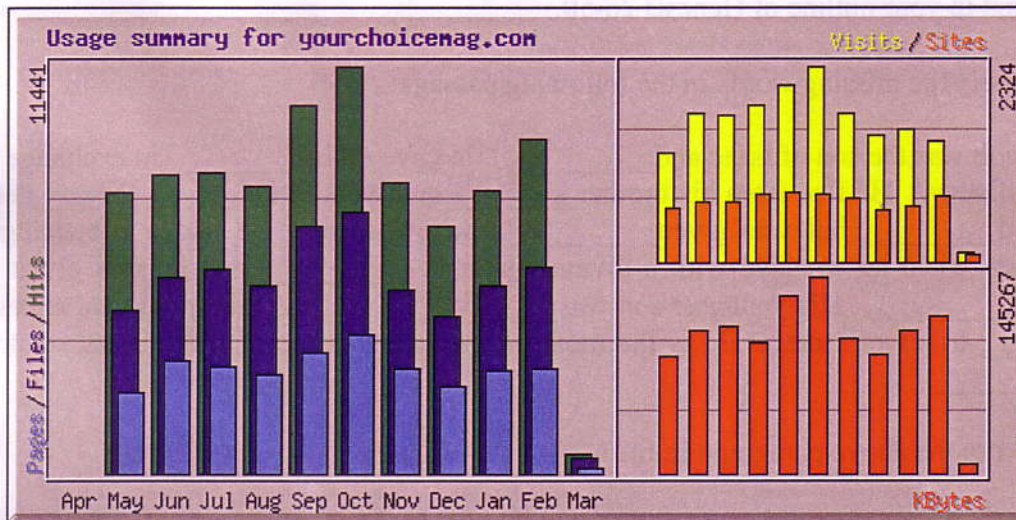

Usage Statistics for yourchoicemag.com

Summary Period: Last 12 Months
Generated 03-Mar-2010 05:21 SGT

Summary by Month										
Month	Daily Avg				Monthly Totals					
	Hits	Files	Pages	Visits	Sites	KBytes	Visits	Pages	Files	Hits
Mar 2010	173	131	51	37	91	6446	113	154	395	520
Feb 2010	335	206	105	50	777	116220	1427	2952	5795	9398
Jan 2010	255	169	94	50	648	106186	1569	2918	5251	7922
Dec 2009	222	142	79	48	598	88132	1503	2475	4428	6899
Nov 2009	271	171	98	58	754	100620	1757	2969	5133	8131
Oct 2009	369	234	127	74	797	145267	2324	3939	7282	11441
Sep 2009	344	230	113	70	828	131428	2102	3417	6907	10328
Aug 2009	259	170	90	59	796	96721	1854	2795	5288	8048
Jul 2009	271	184	97	56	703	108884	1753	3014	5705	8412
Jun 2009	278	182	106	59	695	106528	1778	3184	5485	8358
May 2009	291	170	85	48	640	87409	1298	2305	4603	7880
Totals						1093841	17478	30122	56272	87337